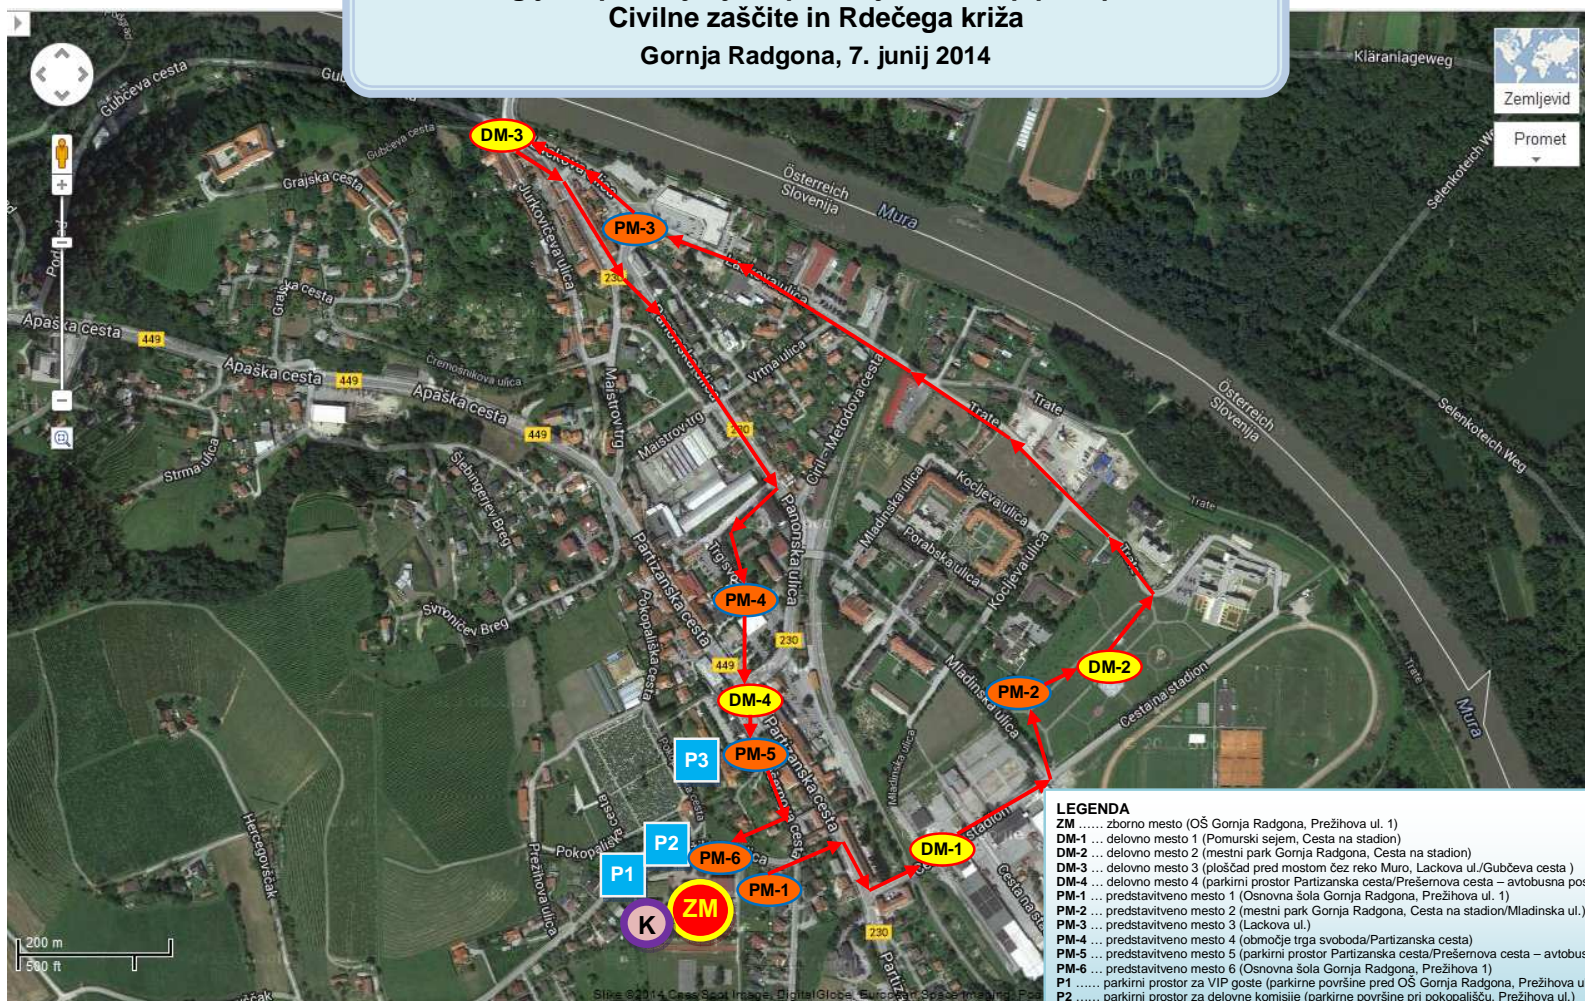

LOKACIJE DELOVNIH IN PREDSTAVITVENIH MEST

XX. regijsko preverjanje usposobljenosti ekip prve pomoči
Civilne zaščite in Rdečega križa

Gornja Radgona, 7. junij 2014